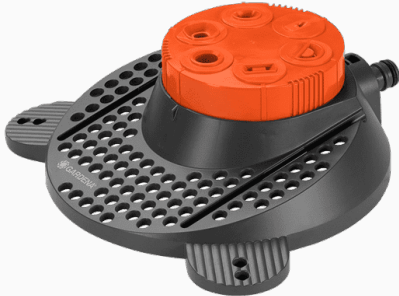

# ASPERSOR DIFUSOR GARDENA DE 6 SUPERFICIES BOOGIE CLASSIC

El aspersor de 6 superficies Boogies Classic GARDENA permite satisfacer varias necesidades. Existen 6 posibilidades de uso: círculo completo, semicírculo, cuadrado, rectángulo, elipse y chorro puntual. tiene que elegir una de las posibilidades para cada área. Se puede seleccionar fácilmente la zona de riego deseada mediante giro del disco selector. El filtro anti-suciedad facilita la limpieza.

## ESPECIFICACIONES TÉCNICAS

Tipo	Difusores
Superficie máxima de riego	11 a 100 m <sup>2</sup>
Presión de trabajo	2 a 4 bar