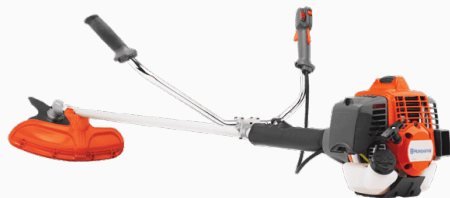

DESMALEZADORA HUSQVARNA 553RS

Versátil y robusta para el corte frecuente y con motor X-Torq. Máquina productiva y versátil para el corte con frecuencia de césped y maleza densa. Robusta, fiable y fácil de manejar. Con un motor X-Torq de bajo consumo y filtro de aire eficaz que proporciona un menor desgaste al mismo. La hermana mayor de la línea japonesa de Husqvarna. Garantiza productividad, ahorro y solvencia, siempre.

Otras características: X-TORQ®

ESPECIFICACIONES TÉCNICAS

Marca / Brand	Husqvarna
Serie	500
Tipo de usuario	Intensivo
Cilindrada	50,6 c.c.
Potencia (Kw)	2,3 Kw
Velocidad máx.	9500 rpm
Capacidad de tanque de combustible (L)	0,8 L
Consumo de combustible (referencial)	449 g/kWh
Nivel de ruido	102 dB (A)
Tipo de transmisión	Cardánica
Tipo de manillar	Doble tipo "U"
Arnés	SI
Cuchilla	Cuchillas de tres puntas Husqvarna 300-3
Medida de tanza	1,5 a 3 mm
Cabezal de tanza	SI
Modelo de cabezal	T45X (M12-lzq.)
Origen	RPC
Peso Bruto	10.6 Kg